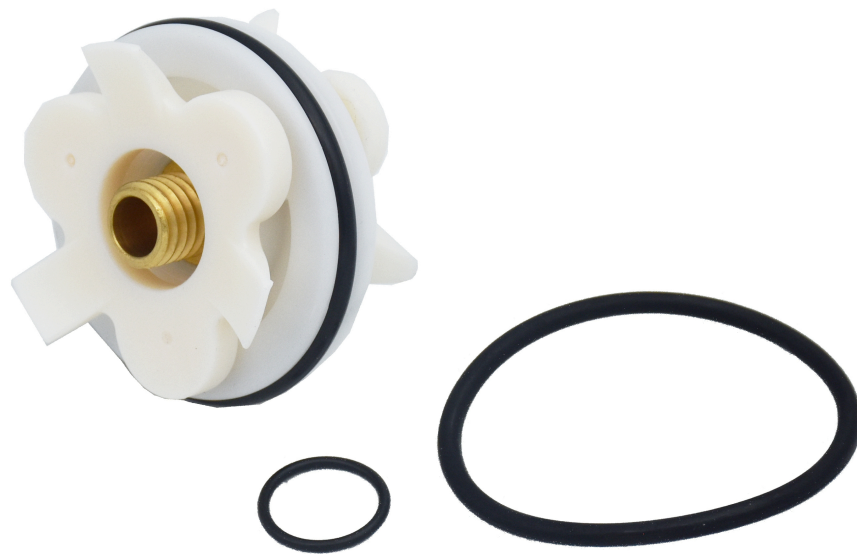

## **VENTILMEKANISM 22800, 22805, 22810-20, 22825**

Artikelnr.  
2426501

## TEKNISKA DATA

VENTILMEKANISM 22800, 22805, 22810-20, 22825

### TEKNISKA DATA

Artikelnr.	2426501
Passar	22800, 22805, 22810-20, 22825
Statistiskt nummer	84139100